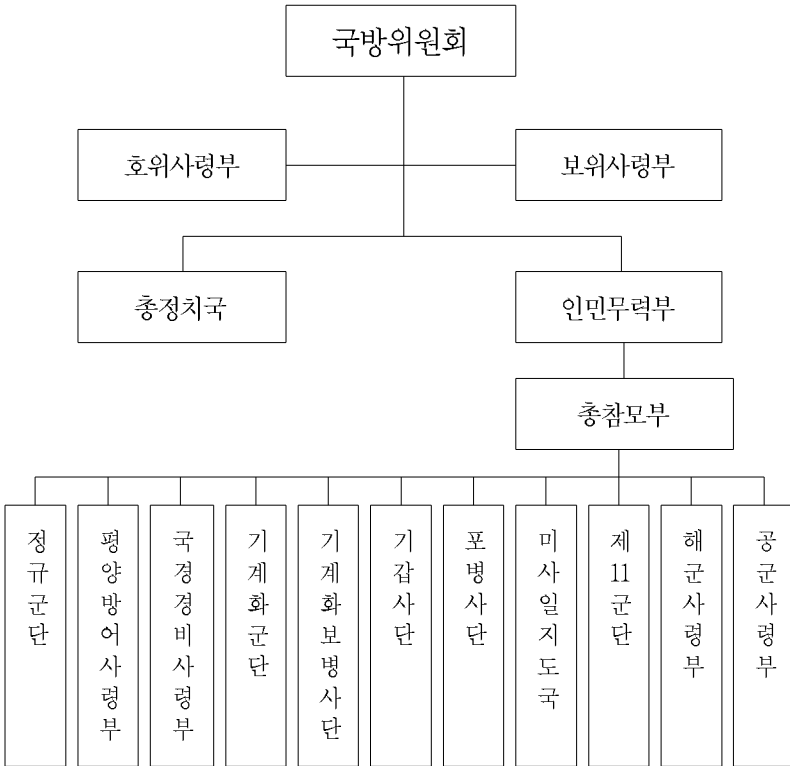

* 2009. 12. 현재

* 변경사항 지속적으로 추적중